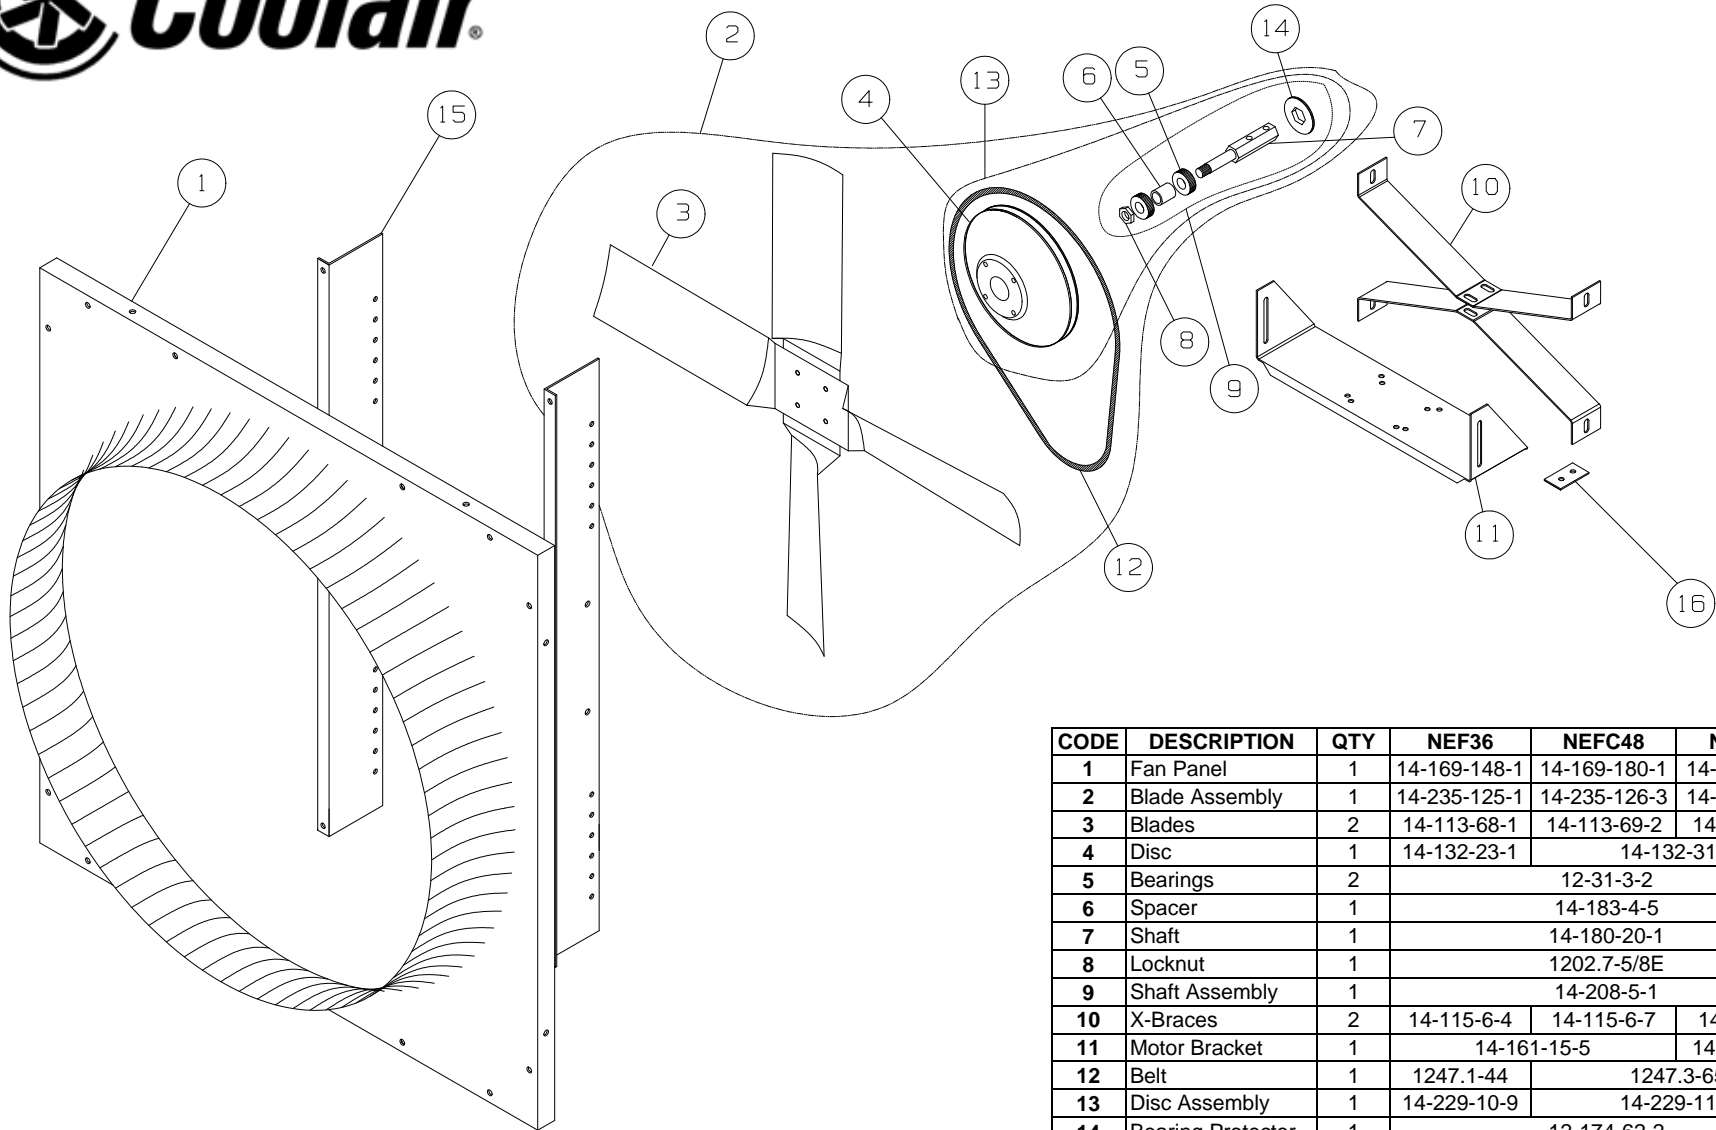

NEF36/NEFC48/NEFB52 FAN PARTS LIST

CODE	DESCRIPTION	QTY	NEF36	NEFC48	NEFB52
1	Fan Panel	1	14-169-148-1	14-169-180-1	14-169-181-1
2	Blade Assembly	1	14-235-125-1	14-235-126-3	14-235-165-2
3	Blades	2	14-113-68-1	14-113-69-2	14-113-86-1
4	Disc	1	14-132-23-1	14-132-31-1	
5	Bearings	2	12-31-3-2		
6	Spacer	1	14-183-4-5		
7	Shaft	1	14-180-20-1		
8	Locknut	1	1202.7-5/8E		
9	Shaft Assembly	1	14-208-5-1		
10	X-Braces	2	14-115-6-4	14-115-6-7	14-115-6-5
11	Motor Bracket	1	14-161-15-5		14-161-15-6
12	Belt	1	1247.1-44	1247.3-65	
13	Disc Assembly	1	14-229-10-9	14-229-11-5	
14	Bearing Protector	1	12-174-62-2		
15	Uprights	2	14-193-86-2	14-193-86-1	
16	Shim	1	_____	_____	14-160-103-1